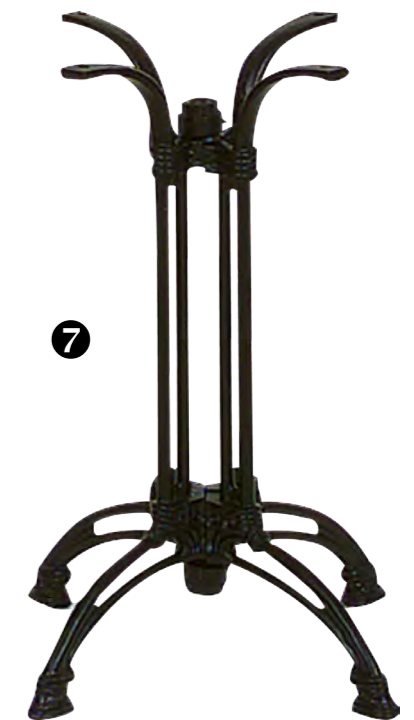

7

Aluminium-Tische

Gusseisen-Tische