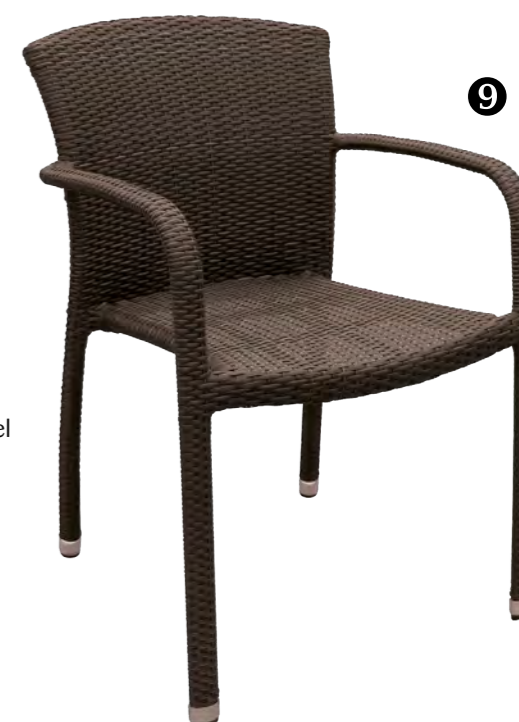

8 RITZ
Aluminium-Vollgeflechtstuhl
Farben:
coffee braun

9 RITZ-S
Aluminium-Vollgeflechtessel
Farben:
schwarz
eisgrau
natur
coffee braun